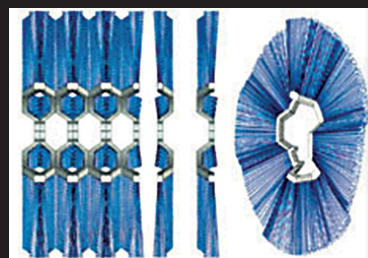

Topline- en Superline- ringborstels bevatten door hun constructie 20 tot 40% meer materiaal dan de van oudsher bekende ringborstels met een metalen binnenring. Topline- ringborstels zijn in een zigzagvorm uitgevoerd. Tussenringen zijn bij dit type borstel niet nodig. Door de honingraatvorm wordt het vuil beter verplaatst. Oftewel het "lossend" vermogen is optimaal waardoor het veegresultaat verbluffend mag worden genoemd.

Praktijkervaring heeft inmiddels aangetoond dat de standtijd van een borstelwals voorzien van Topline- ringborstels minimaal twee keer zo hoog ligt.

Borstelringen

ECOB BRUSH[®]

®

Meest gangbare maten:

TOPLINE in mm	Best.nr.	SUPERLINE in mm	Best.nr.
078 x 300	8507830TL	078 x 300	8507830SL
		078 x 500	8507850SL
		078 x 700	8507870SL
110 x 320	8511032TL	110 x 320	8511032SL
110 x 400	8511040TL	110 x 400	8511040SL
110 x 500	8511050SL		
128 x 380	8512838TL	128 x 380	8512838SL
128 x 400	8512840TL	128 x 400	8512840SL
128 x 500	8512850TL	128 x 500	8512850SL
128 x 520	8512852TL		
162 x 480	8516248TL	162 x 540	8516254SL
162 x 540	8516254TL		
178 x 560	8517856TL	178 x 600	8517860SL
178 x 600	8517860TL	178 x 700	8517870SL
254 x 700	8525470TL		
254 x 750	8525475TL		
254 x 800	8525480TL		
254 x 915	8525491TL		