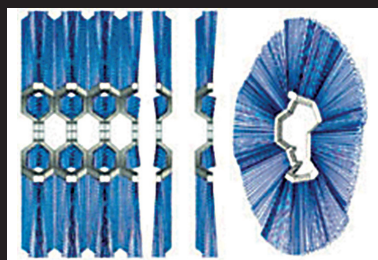

ECOBRUSH®

Jureco Equipment BV
Eekhorstweg 22
7942 KC Meppel
Postbus 180
7940 AD Meppel

Tel. 0522-282222
Fax 0522-282244

www.ecobrush.com
info@ecobrush.com

*Our Brushes
Fix Your Job!*

Borstelringen

Borstelringen

Topline- en Superline- ringborstels bevatten door hun constructie 20 tot 40% meer materiaal dan de van oudsher bekende ringborstels met een metalen binnenring. Topline- ringborstels zijn in een zigzagvorm uitgevoerd. Tussenringen zijn bij dit type borstel niet nodig. Door de honingraatvorm wordt het vuil beter verplaatst. Oftewel het "lossend" vermogen is optimaal waardoor het veegresultaat verbluffend mag worden genoemd.

Praktijkervaring heeft inmiddels aangetoond dat de standtijd van een borstelwals voorzien van Topline- ringborstels minimaal twee keer zo hoog ligt.