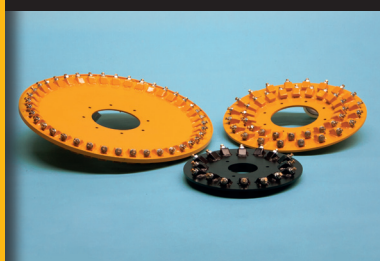

ECOB BRUSH[®]

Jureco Equipment BV
Eekhorstweg 22
7942 KC Meppel
Postbus 180
7940 AD Meppel

Tel. 0522-282222
Fax 0522-282244

www.ecobrush.com
info@ecobrush.com

*Our Brushes
Fix Your Job!*

OKB-SW Systeem

OKB-SW Systeem

De OKB-SW Systeem montageplaten kunnen op alle typen onkruidborstel-machines worden toegepast. Doordat alleen de plukken worden gewisseld bespaart men minimaal 20% op de gangbare kostprijs!

Het wisselen van een set plukken duurt niet langer dan bij een gelaste borstel!

Ergonomisch gezien is het wisselen aanzienlijk minder belastend dan bij de 32- 45 kg zware gelaste borstels.

Kortom, zowel in ergonomisch als economisch opzicht de beste keuze!

Op onze internet site www.ecobrush.com kunt u een praktijkfilmpje bekijken van het OKB-SW Systeem.