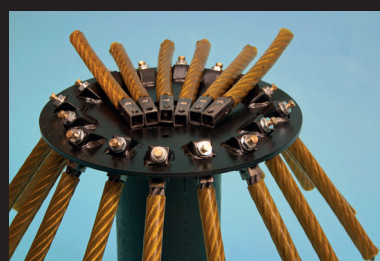

ECOB BRUSH®

Jureco Equipment BV
Eekhorstweg 22
7942 KC Meppel
Postbus 180
7940 AD Meppel

Tel. 0522-282222
Fax 0522-282244

www.ecobrush.com
info@ecobrush.com

*Our Brushes
Fix Your Job!*

OKB-SW Systeem

OKB-SW Systeem

De OKB-SW Systeem montageplaten kunnen op alle typen onkruidborstel-machines worden toegepast. Doordat alleen de plukken worden gewisseld bespaart men minimaal 20% op de gangbare kostprijs!

Het wisselen van een set plukken duurt niet langer dan bij een gelaste borstel!

Ergonomisch gezien is het wisselen aanzienlijk minder belastend dan bij de 32- 45 kg zware gelaste borstels.

Kortom, zowel in ergonomisch als economisch opzicht de beste keuze!

Op onze internet site www.ecobrush.com kunt u een praktijkfilmpje bekijken van het OKB-SW Systeem.