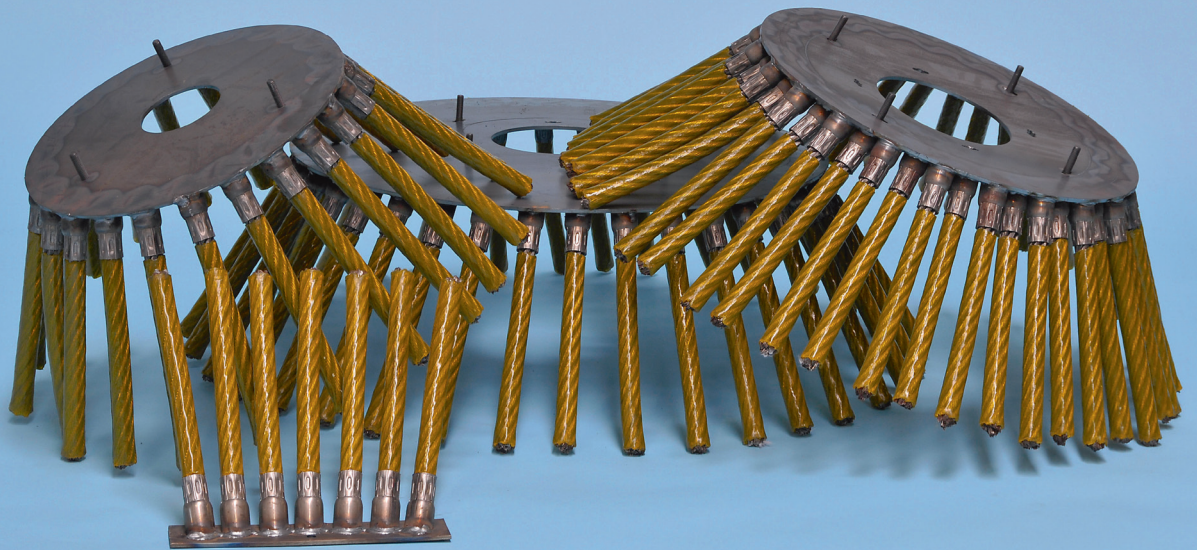

Onkruidborstels

ECOB BRUSH®

Jureco Equipment BV
Eekhorstweg 22
7942 KC Meppel
Postbus 180
7940 AD Meppel

Tel. 0522-282222
Fax 0522-282244

www.ecobrush.com
info@ecobrush.com

*Our Brushes
Fix Your Job!*

Onkruidborstels

Ecobrush levert voor elk type borstelmachine een passende onkruidborstel. Onze borstelplukken zijn standaard voorzien van een kunststof lining. Alle standaard typen zijn veelal uit voorraad leverbaar.

Ook levert Ecobrush diverse losse elementen met een inklem- of M12 opschroefverbinding.

Beschikbare standaard uitvoeringen:

22/500	16/400	36/700	8/360
36/500	22/400	44/700	
44/500			

7-elements versie voor Nimos
54-elements cilinder voor VanDaele