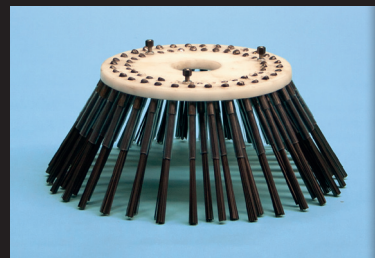

## Onkruidborstels

Ecobrush levert voor elk type borstelmachine een passende onkruidborstel. Onze borstelplukken zijn standaard voorzien van een kunststof lining. Alle standaard typen zijn veelal uit voorraad leverbaar.

Ook levert Ecobrush diverse losse elementen met een inklem- of M12 opschroefverbinding.

Beschikbare standaard uitvoeringen:

|        |        |        |       |
|--------|--------|--------|-------|
| 22/500 | 16/400 | 36/700 | 8/360 |
| 36/500 | 22/400 | 44/700 |       |
| 44/500 |        |        |       |

7-elements versie voor Nimos  
54-elements cilinder voor VanDaele

## Onkruidborstels

Naast de onkruidborstels met een kunststof lining levert Ecobrush deze ook met één of twee klemringen.

Voor de derde arm op uw veegmachine heeft Ecobrush de lichte bladstalen z.g. OKB-HKG borstels in haar programma.