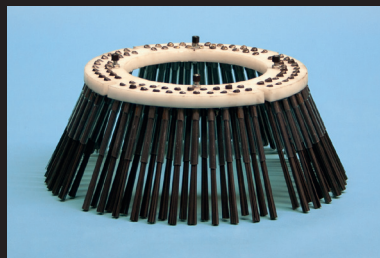

## Onkruidborstels

Ecobrush levert voor elk type borstelmachine een passende onkruidborstel. Onze borstelplukken zijn standaard voorzien van een kunststof lining. Alle standaard typen zijn veelal uit voorraad leverbaar.

Ook levert Ecobrush diverse losse elementen met een inklem- of M12 opschroefverbinding.

Beschikbare standaard uitvoeringen:

|        |        |        |       |
|--------|--------|--------|-------|
| 22/500 | 16/400 | 36/700 | 8/360 |
| 36/500 | 22/400 | 44/700 |       |
| 44/500 |        |        |       |

7-elements versie voor Nimos  
54-elements cilinder voor VanDaele

## Onkruidborstels

Naast de onkruidborstels met een kunststof lining levert Ecobrush deze ook met één of twee klemringen.

Voor de derde arm op uw veegmachine heeft Ecobrush de lichte bladstalen z.g. OKB-HKG borstels in haar programma.