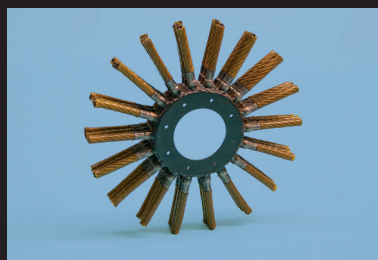

Onkruidborstels

ECOB BRUSH®

Jureco Equipment BV
Eekhorstweg 22
7942 KC Meppel
Postbus 180
7940 AD Meppel

Tel. 0522-282222
Fax 0522-282244

www.ecobrush.com
info@ecobrush.com

*Our Brushes
Fix Your Job!*

Onkruidborstels

Ecobrush levert voor elk type borstelmachine een passende onkruidborstel. Onze borstelplukken zijn standaard voorzien van een kunststof lining. Alle standaard typen zijn veelal uit voorraad leverbaar.

Ook levert Ecobrush diverse losse elementen met een inklem- of M12 opschroefverbinding.

Beschikbare standaard uitvoeringen:

22/500	16/400	36/700	8/360
36/500	22/400	44/700	
44/500			

7-elements versie voor Nimos
54-elements cilinder voor VanDaele