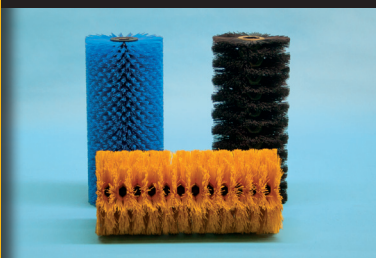

ECOB BRUSH®

Jureco Equipment BV
Eekhorstweg 22
7942 KC Meppel
Postbus 180
7940 AD Meppel

Tel. 0522-282222
Fax 0522-282244

www.ecobrush.com
info@ecobrush.com

*Our Brushes
Fix Your Job!*

Walsborstels

Walsborstels

Ecobrush heeft een ruim assortiment walsborstels op voorraad voor merken zoals; Bema, Heitmann, Tuchel, Kersten, Sweep, Tielburger, Schörling, Scarab enz.

Alle afwijkende soorten en maten kunnen op verzoek van de klant worden geproduceerd.

Nieuw is de walsborstel in een mixuitvoering van bladstaal en PP. Deze borstels hebben veelal agressievere veegeigenschappen. Als voordeel kan nog worden aangemerkt dat de staaldraden niet afbreken.