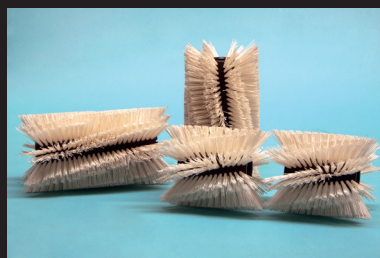

ECOB BRUSH®

Jureco Equipment BV
Eekhorstweg 22
7942 KC Meppel
Postbus 180
7940 AD Meppel

Tel. 0522-282222
Fax 0522-282244

www.ecobrush.com
info@ecobrush.com

*Our Brushes
Fix Your Job!*

Walsborstels

Walsborstels

Ecobrush heeft een ruim assortiment walsborstels op voorraad voor merken zoals; Bema, Heitmann, Tuchel, Kersten, Sweep, Tielburger, Schörling, Scarab enz.

Alle afwijkende soorten en maten kunnen op verzoek van de klant worden geproduceerd.

Nieuw is de walsborstel in een mixuitvoering van bladstaal en PP. Deze borstels hebben veelal agressievere veegeigenschappen. Als voordeel kan nog worden aangemerkt dat de staaldraden niet afbreken.