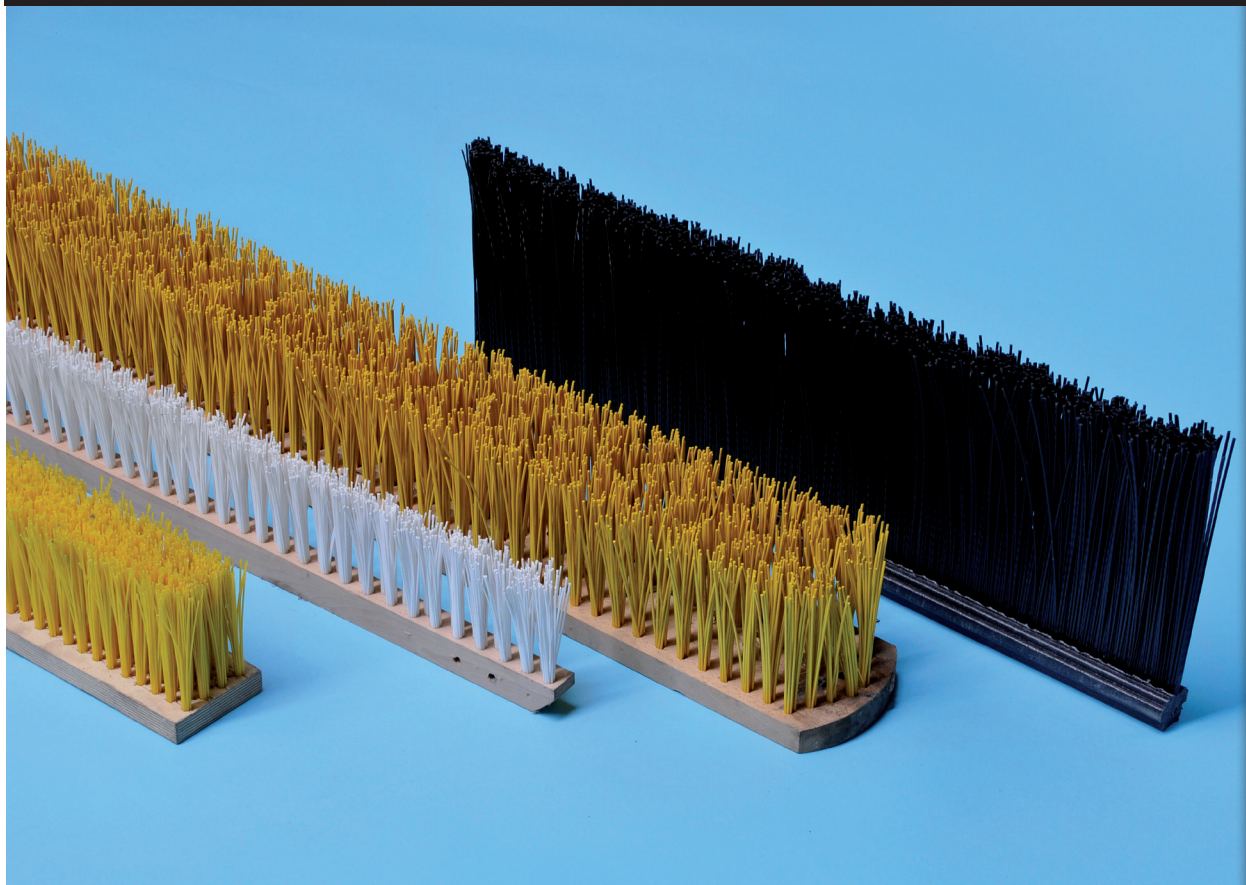

ECOB BRUSH[®]

Jureco Equipment BV
Eekhorstweg 22
7942 KC Meppel
Postbus 180
7940 AD Meppel

Tel. 0522-282222
Fax 0522-282244

www.ecobrush.com
info@ecobrush.com

*Our Brushes
Fix Your Job!*

Walsborstels

Walsborstels

Ecobrush heeft een ruim assortiment walsborstels op voorraad voor merken zoals; Bema, Heitmann, Tuchel, Kersten, Sweep, Tielburger, Schörling, Scarab enz.

Alle afwijkende soorten en maten kunnen op verzoek van de klant worden geproduceerd.

Nieuw is de walsborstel in een mixuitvoering van bladstaal en PP. Deze borstels hebben veelal agressievere veegeigenschappen. Als voordeel kan nog worden aangemerkt dat de staaldraden niet afbreken.

Kunstgras Borstellatten

Kunstgras Borstellatten

Voor kunstgrasonderhoud heeft Ecobrush een aantal verschillende borstellatten en walsen op voorraad.

Ook voor tennisbaanonderhoud heeft Ecobrush borstels in haar programma.

Klantspecifieke borstellatten worden op verzoek vervaardigd.